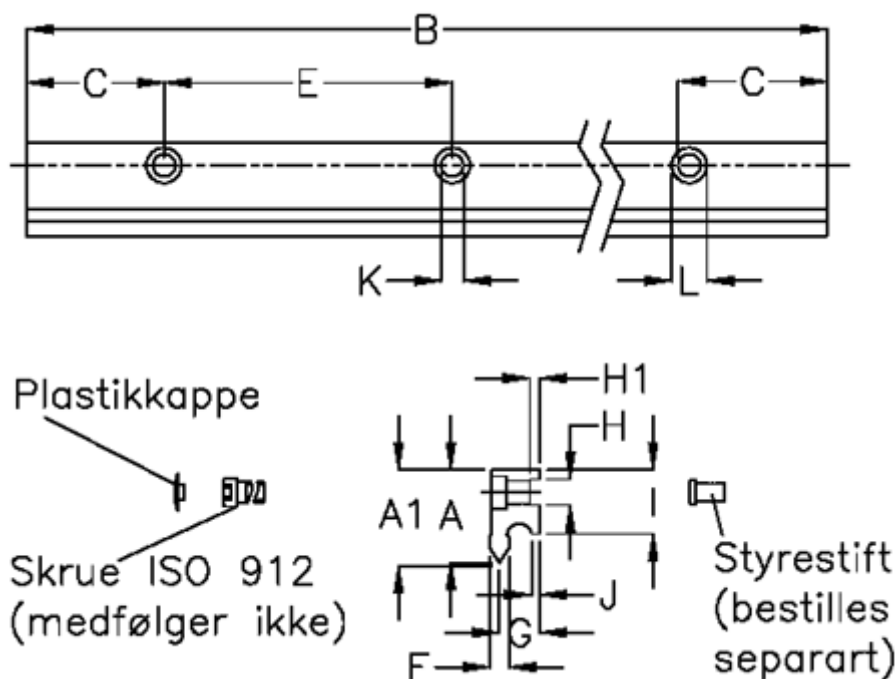

Varenummer: 05712535361  
 Beskrivelse: Hepco GV3 profilskinne NS E L536 P1  
 med forsænkede huller

## Mål

A	= 21	G	= 10.0	vægt kg/1000 = 1.60
A1	= 21.37	H	= 6	
B	= 536	H1	= 2.5	
C	= 43.0	I	= 16.00	
E	= 90	J	= 2.60	
F	= 4.71	K	= 5.5	
For leje	= J25	L	= 10 x 5.1	
For styrestift	= SDP6	Præcisionstype	= P1	